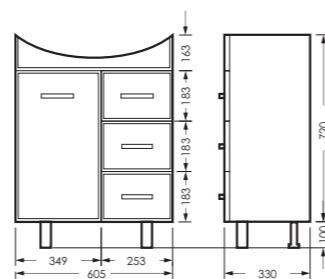

ЛАГУНА

комплект мебели

зеркало ЛАГУНА-01
605 x 800 x 176 мм

ZLGN65

тумба ЛАГУНА/3
605 x 820 x 330 мм

TLGN65

ПОСТАВКА:
в собранном виде

умывальник
ЛАГУНА 65

WB.FN/Laguna/65-C/WHT.G