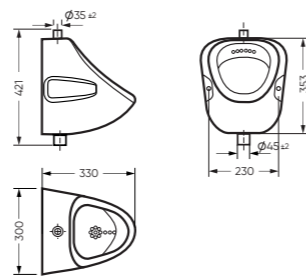

умывальник

Эргономичность конструкции и строгость формы характеризуют писсуар ОРИОН, умывальник КОМФОРТ и мини-умывальник ВЕЕР. Они абсолютно подходят и для частных, и для общественных санузлов.

Компактный, но глубокий подвесной писсуар ОРИОН имеет открытое крепление, которое облегчает монтаж. Умывальник КОМФОРТ представлен в базовом размере 50 сантиметров и с возможностью монтажа к стене или на кронштейны. Мини-умывальник ВЕЕР продуман как угловая модель, которая сохраняет все возможное пространство в помещении без ущерба функциональности.

ПИССУАР

ОРИОН 300 x 421 x 330

Комплектация: писсуар

Тип: писсуар

Способ монтажа: подвесной

Вес в упаковке: 9,96 кг

PS/Orion/Mech/WHT.G

УМЫВАЛЬНИК

КОМФОРТ

500 x 185 x 400 умывальник
186 x 690 x 168 пьедестал

Комплектация: умывальник, кольцо перелива

Тип: умывальник

Способ монтажа: пьедестал, кронштейн

Вес умывальника в упаковке: 10,17 кг

Вес пьедестала в упаковке: 9,16 кг