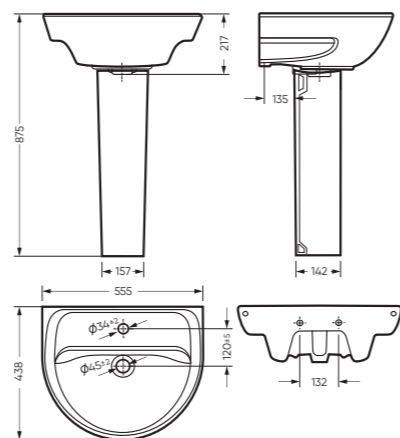

Комплектация: унитаз, бачок, сиденье,
арматура, крепления
Ободковая чаша: да
Функция антисплеск: да
Объем бачка: 6,5 л
Вес в упаковке: 28,03 кг STD
29,43 кг CMF

микрелифт

STD WC.CC/Etalon/1-P/WHT.G

CMF WC.CC/Etalon/2-DM/WHT.G

CMF

УМЫВАЛЬНИК

ЭТАЛОН 55

555 x 217 x 438 умывальник
186 x 690 x 168 пьедестал

Комплектация: умывальник,
кольцо перелива
Тип: пьедестальный умывальник
Способ монтажа: пьедестал
Вес умывальника в упаковке: 15,48 кг
Вес пьедестала в упаковке: 9,16 кг