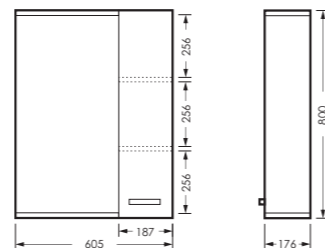

ЛАГУНА

комплект мебели

зеркало ЛАГУНА-01
605 x 800 x 176 мм

ZLGN65

тумба ЛАГУНА/3
605 x 820 x 330 мм

TLGN65

ПОСТАВКА:
в собранном виде

умывальник
ЛАГУНА 65

WB.FN/Laguna/65-C/WHT.G